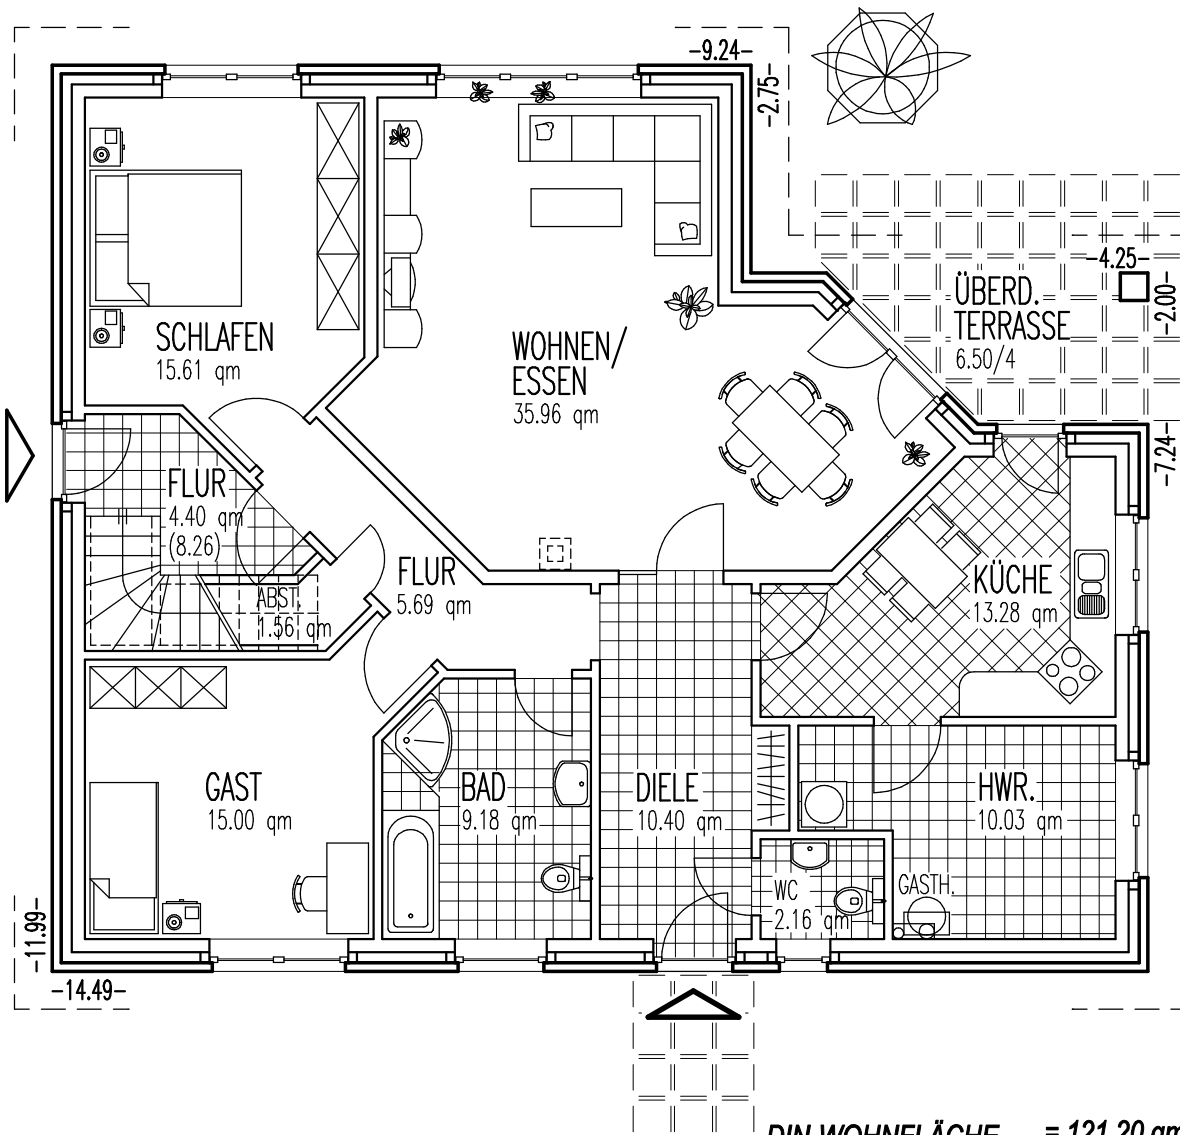

TYP "KIEL 1-2"

DIN-WOHNFLÄCHE = 121.20 qm
WOHNGRUNDFLÄCHE = 132.57 qm